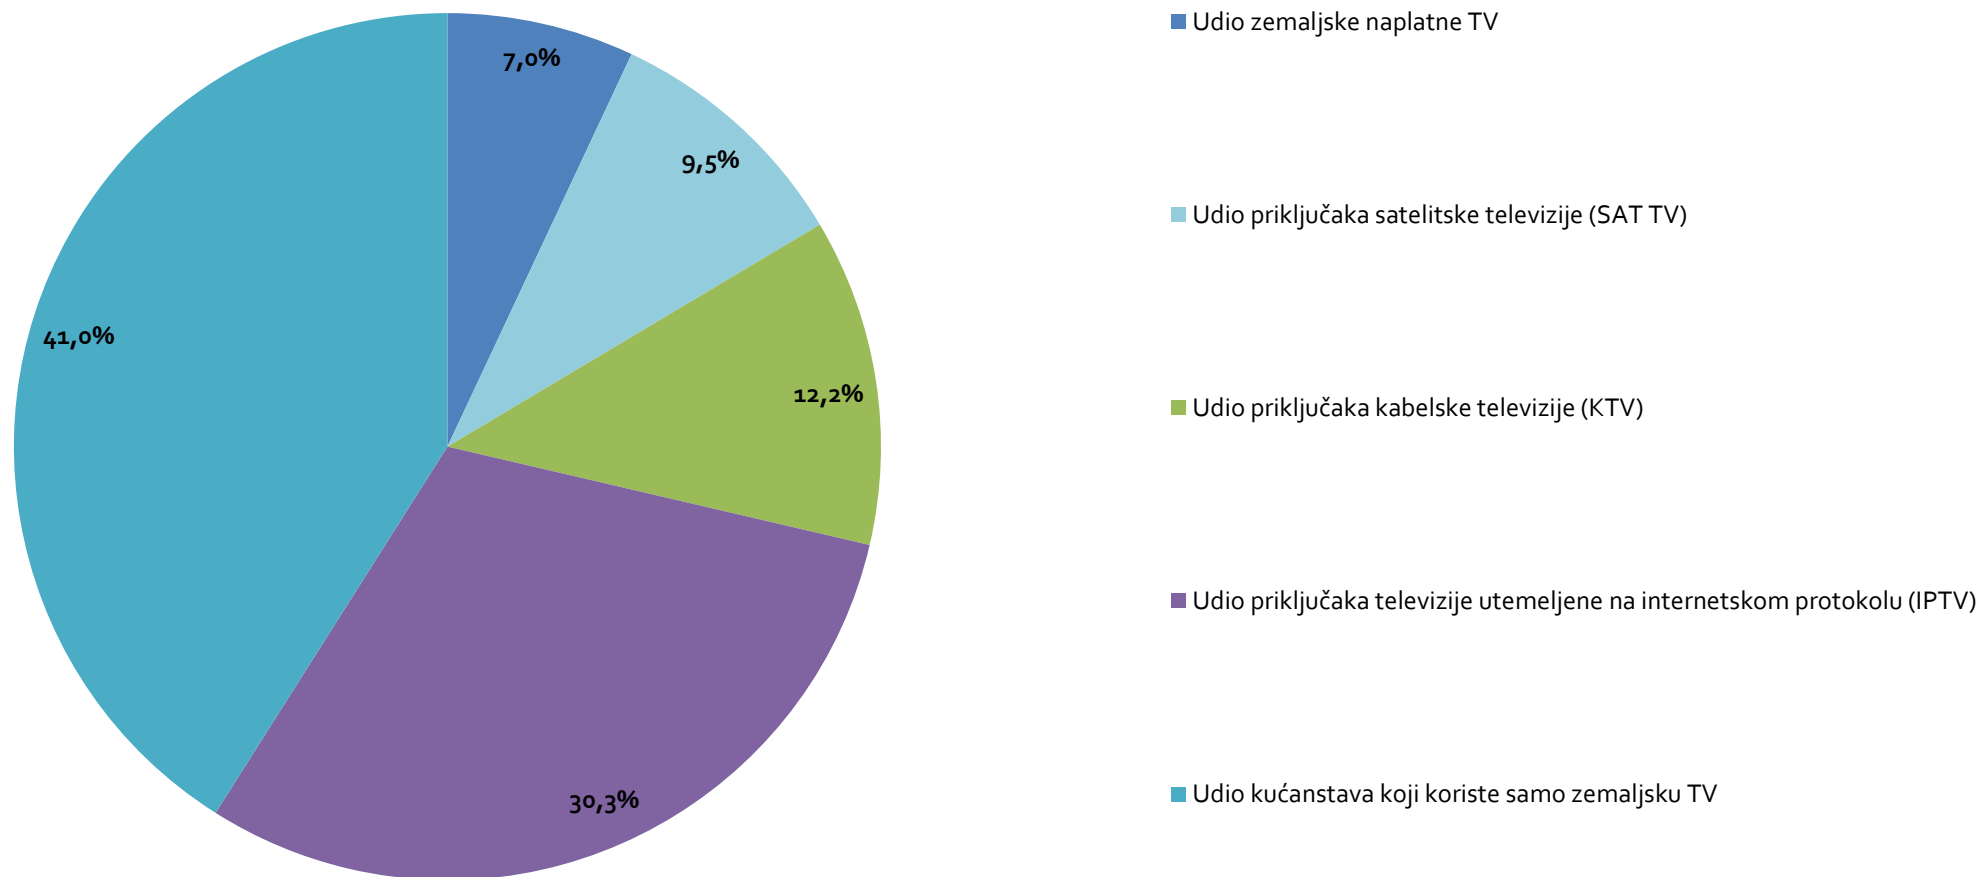

Udio priključaka prema tehnologijama u 4. kvartalu 2021.

Napomena: Udio kućanstava koji koriste samo zemaljsku TV = (broj kućanstava u RH - broj kućanstava bez televizije) - (broj priključaka KTV + broj priključaka IPTV + broj priključaka SAT TV + broj priključaka zemaljske naplatne TV)